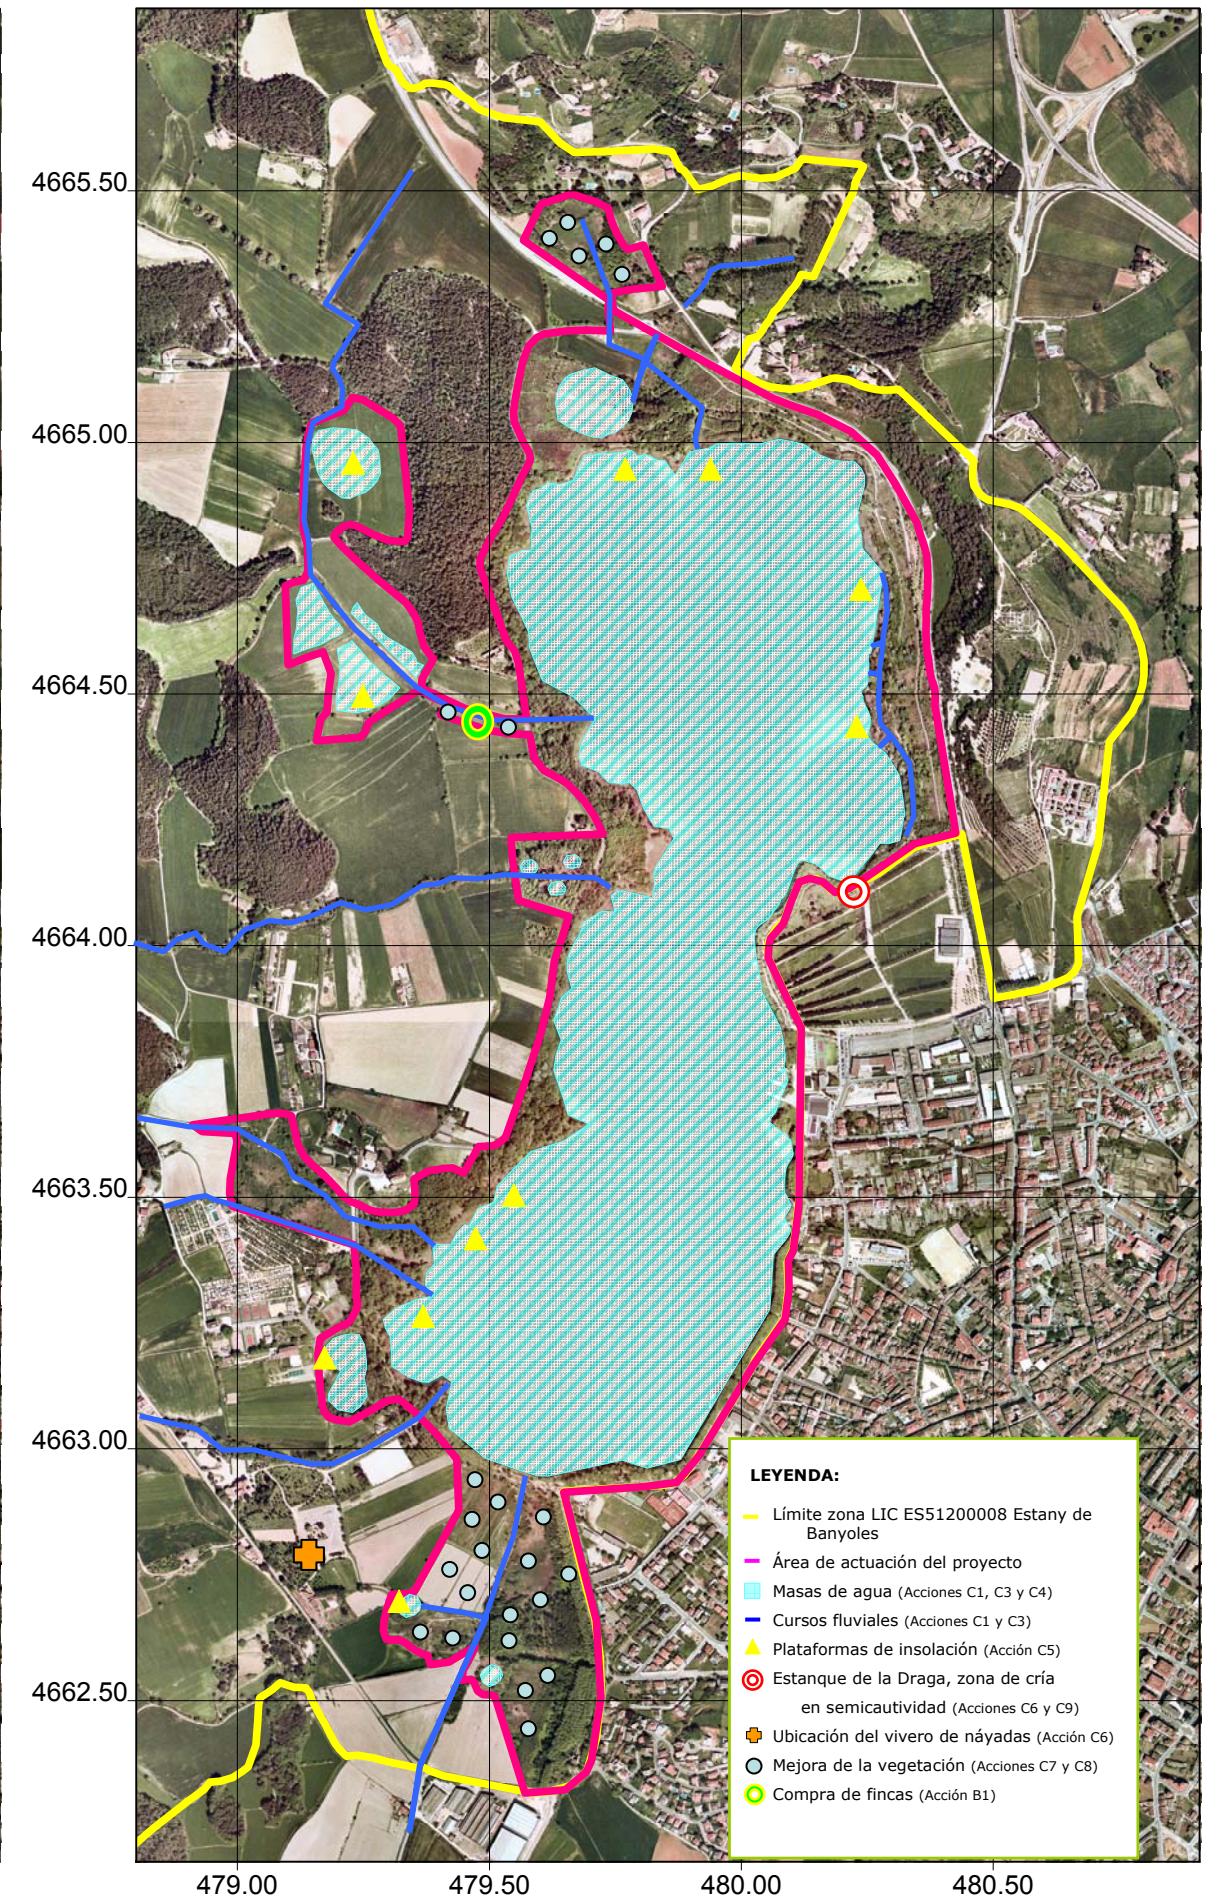

# MAPA DE ACTUACIÓN DEL PROYECTO

## RÉGIMEN DE PROPIEDAD

## PUNTOS DE ACTUACIÓN DE LAS DISTINTAS ACCIONES

**MEJORA DE LOS HÁBITATS Y ESPECIES DE LA RED NATURA 2000 EN BANYOLES: UN PROYECTO DEMOSTRATIVO**

Escala 1: 15.000

Sistema de georeferenciación: UTM HUSO 31T, unidades Km