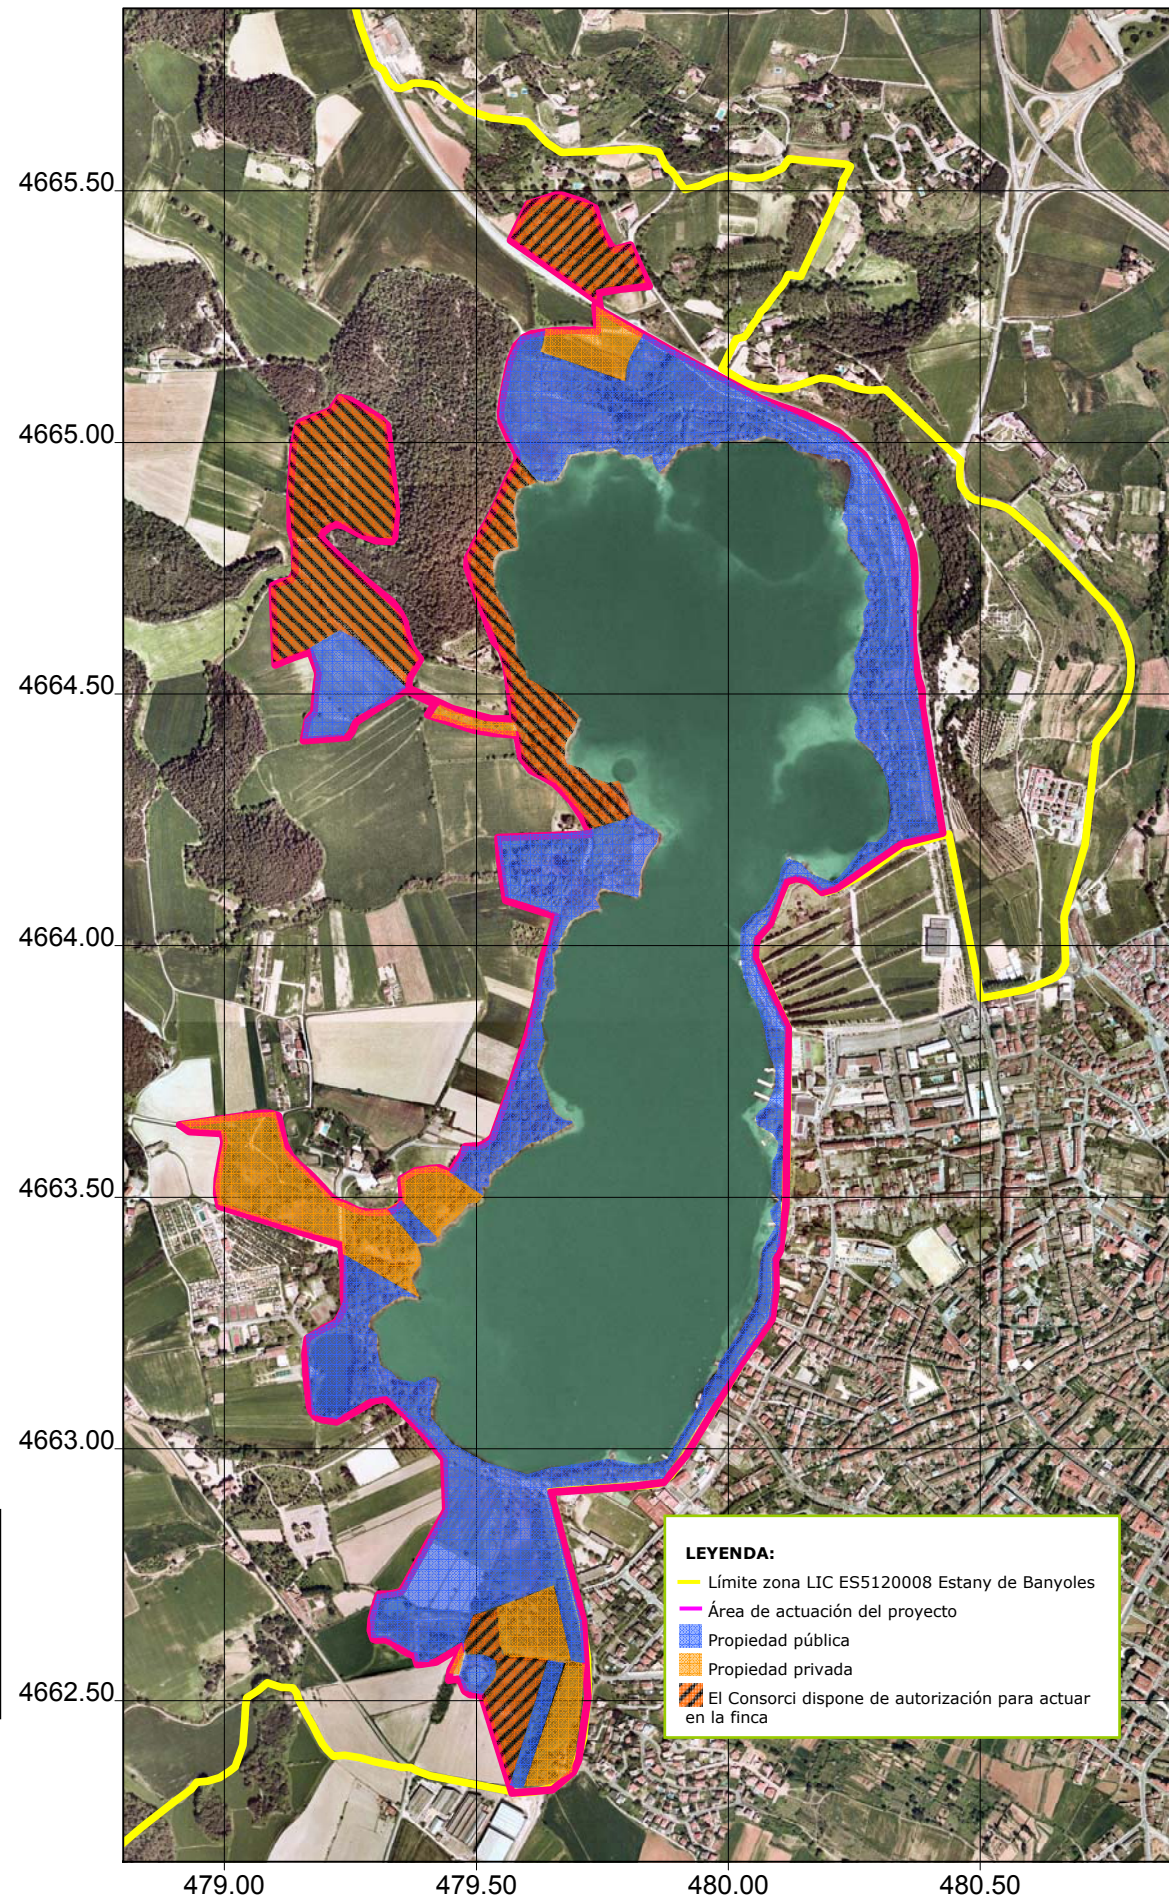

# MAPA DE ACTUACIÓN DEL PROYECTO

## RÉGIMEN DE PROPIEDAD

## PUNTOS DE ACTUACIÓN DE LAS DISTINTAS ACCIONES

**MEJORA DE LOS HÁBITATS Y ESPECIES DE LA RED NATURA 2000 EN BANYOLES: UN PROYECTO DEMOSTRATIVO**

Escala 1: 15.000

Sistema de georeferenciación: UTM HUSO 31T, unidades Km