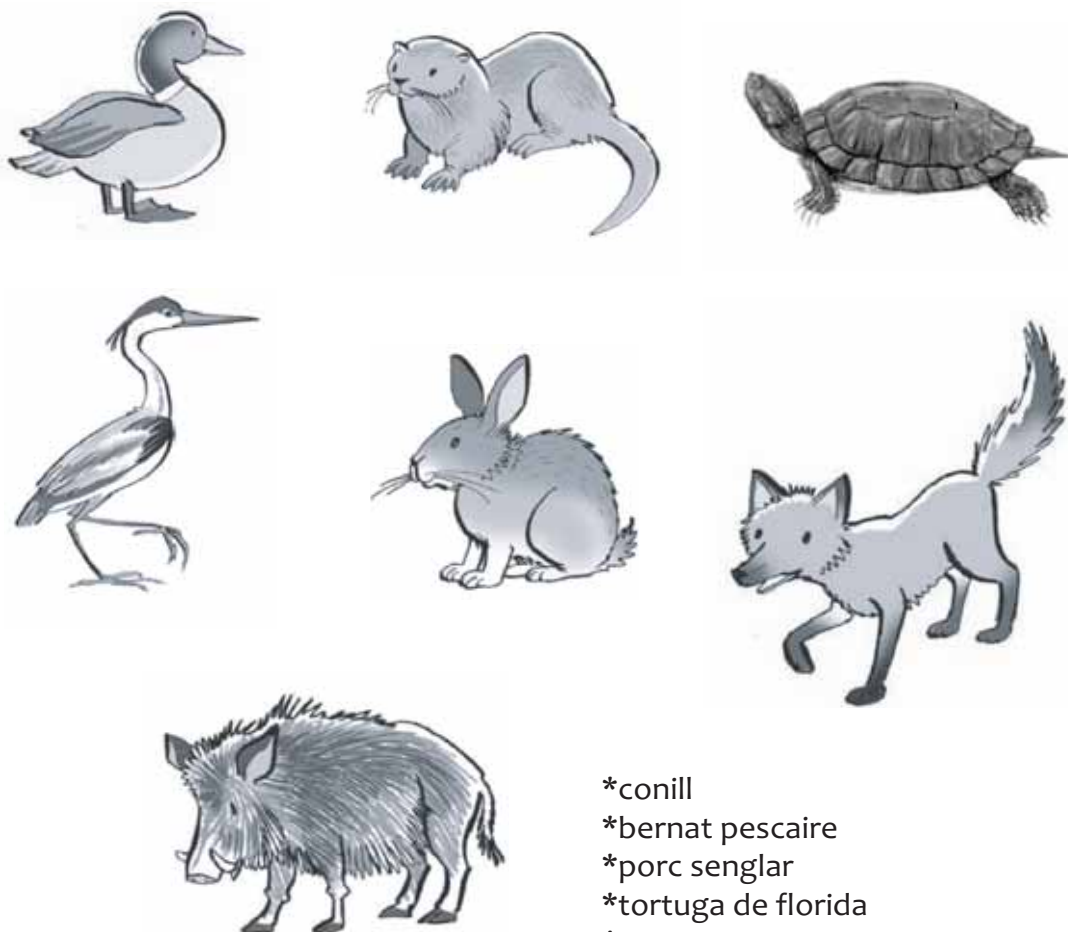

closca

plastró

4. També tinc les potes adaptades al lloc on visc, saps com són?

- * són aletes per poder nadar millor
- * són potes curtes i molt gruixudes per aguantar el pes de la meva closca
- * són potes planeres amb palmes i ungles per moure'm millor dins l'aigua

5. Sóc un animal molt pacífic, amb costums tranquils. Saps què faig a l'hivern?

.....

i a l'estiu?

.....

6. No tinc dents però m'agrada molt menjar, quins animals creus que formen part de la meva dieta?

7. No tinc gaires enemics, però hi ha animals que se'm mengen!!
Quins creus que són?

- *conill
- *bernat pescaire
- *porc senglar
- *tortuga de florida
- *guineu
- *llúdriga
- *ànec coll verd

8. La tortuga d'estany té una competidora que ha arribat d'Amèrica. En els dibuixos següents coloreja cadascuna de les tortugues per aprendre a distingir la tortuga de casa nostra de la de Florida.